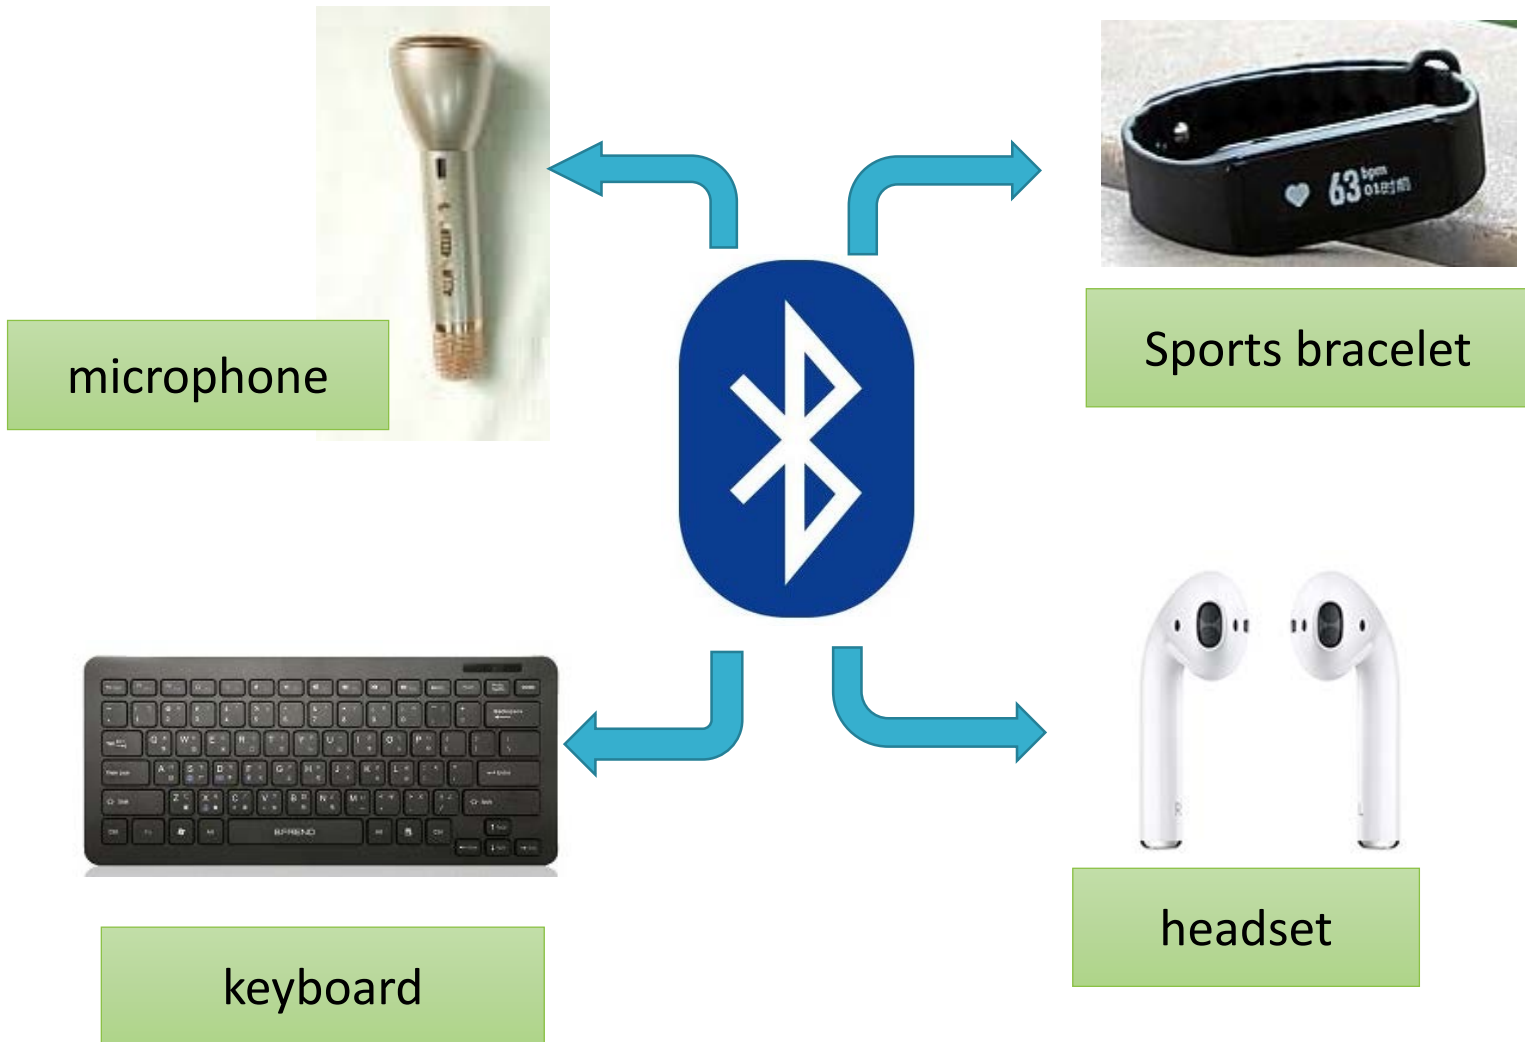

Communication protocol

Reported: 台北工程部

Date: Ari 3th 2018

Update : Nov 1th 2018

-
- Bluetooth
 - Wi-Fi
 - Zigbee
 - Z-wave
 - NB-IOT
 - SigFox
 - LoRa

Wireless communication technology type *AENEAS*

優點	缺點

優點	缺點
	<ul style="list-style-type: none"><li data-bbox="989 539 1008 568">•

優點	缺點

優點	缺點

優點	缺點

Smart meter reading

Smart street light

Intelligent Building

優點	缺點

Parking sensor

Smart agriculture

Intelligent water meter

- 傳輸模式分為3個不同的級別

優點	缺點

LoRa application

AENEAS

Logistics tracking

Smart agriculture