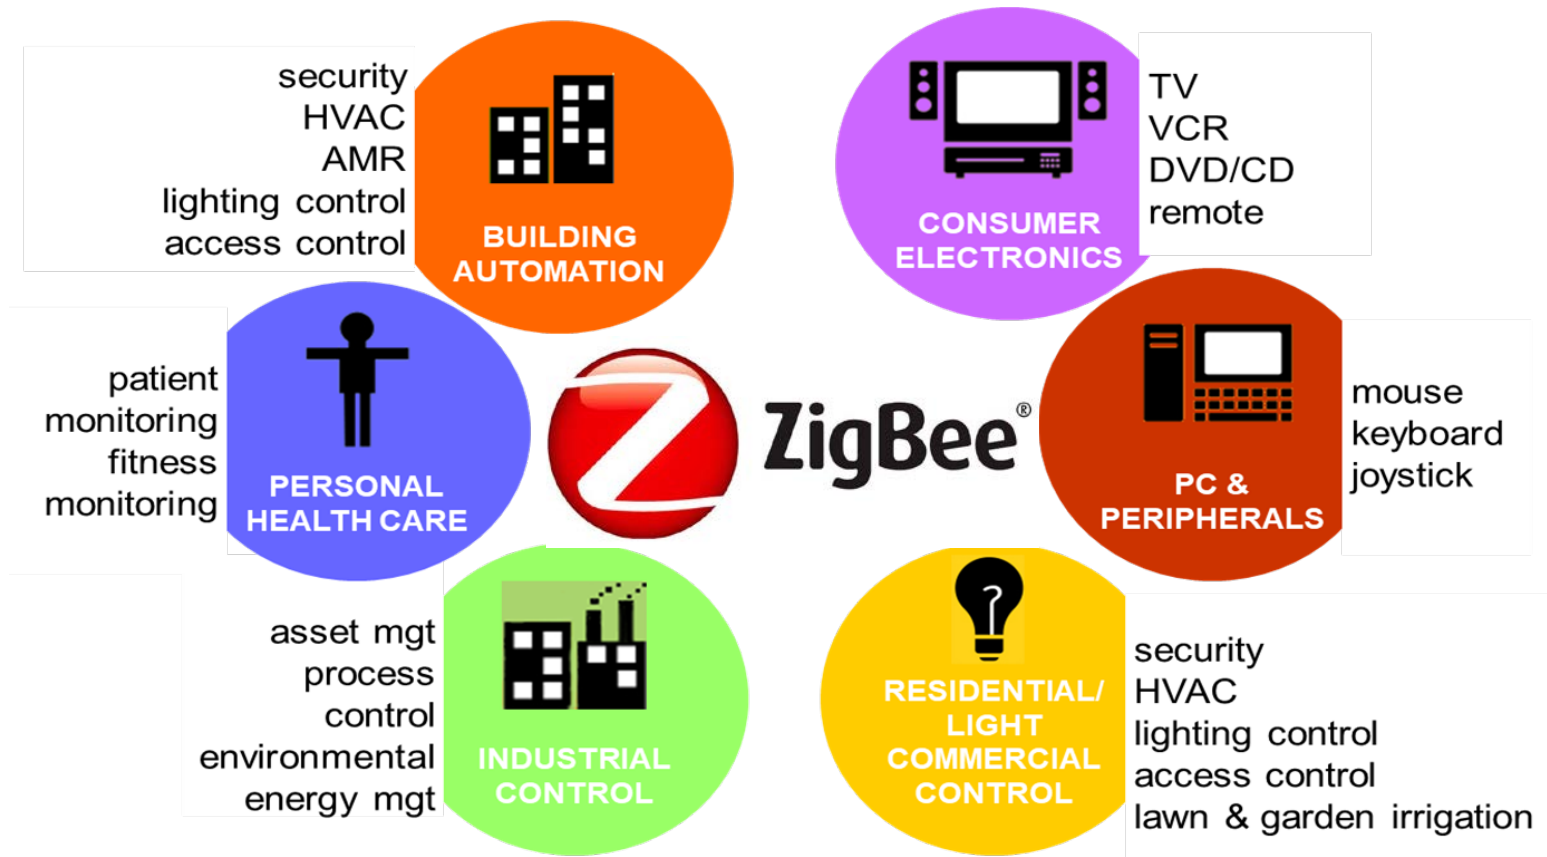

Communication protocol

Reported: 台北工程部

Date: Ari 3th 2018

Update : Nov 1th 2018

-
- Bluetooth
 - Wi-Fi
 - Zigbee
 - Z-wave
 - NB-IOT
 - SigFox
 - LoRa

Wireless communication technology type *AENEAS*

優點	缺點

優點	缺點
	<ul style="list-style-type: none"><li data-bbox="989 539 1008 568">•

優點	缺點

優點	缺點

優點	缺點

Smart meter reading

Smart street light

Intelligent Building

優點	缺點

Parking sensor

Smart agriculture

Intelligent water meter

- 傳輸模式分為3個不同的級別

優點	缺點

LoRa application

AENEAS

Logistics tracking

Smart agriculture