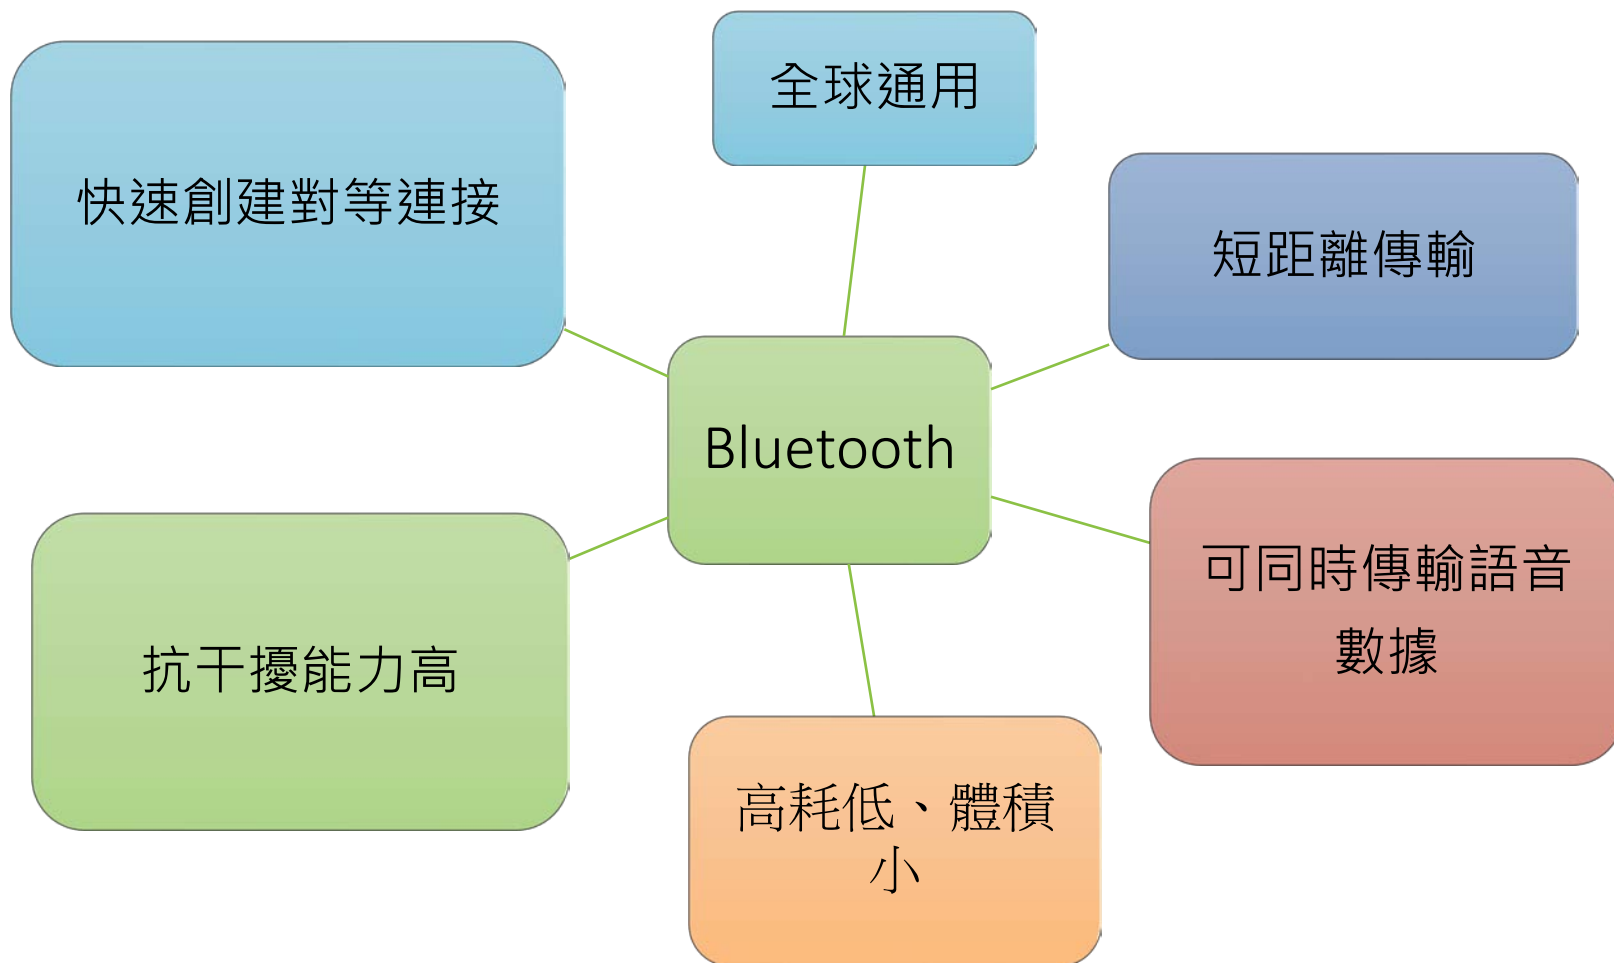

Communication protocol

Reported: 台北工程部

Date: Ari 3th 2018

Update : Nov 1th 2018

-
- Bluetooth
 - Wi-Fi
 - Zigbee
 - Z-wave
 - NB-IOT
 - SigFox
 - LoRa

Wireless communication technology type *AENEAS*

優點	缺點

優點	缺點
	<ul style="list-style-type: none"><li data-bbox="989 539 1008 568">•

優點	缺點

優點	缺點

優點	缺點

Smart meter reading

Smart street light

Intelligent Building

優點	缺點

Parking sensor

Smart agriculture

Intelligent water meter

- 傳輸模式分為3個不同的級別

優點	缺點

LoRa application

AENEAS

Logistics tracking

Smart agriculture