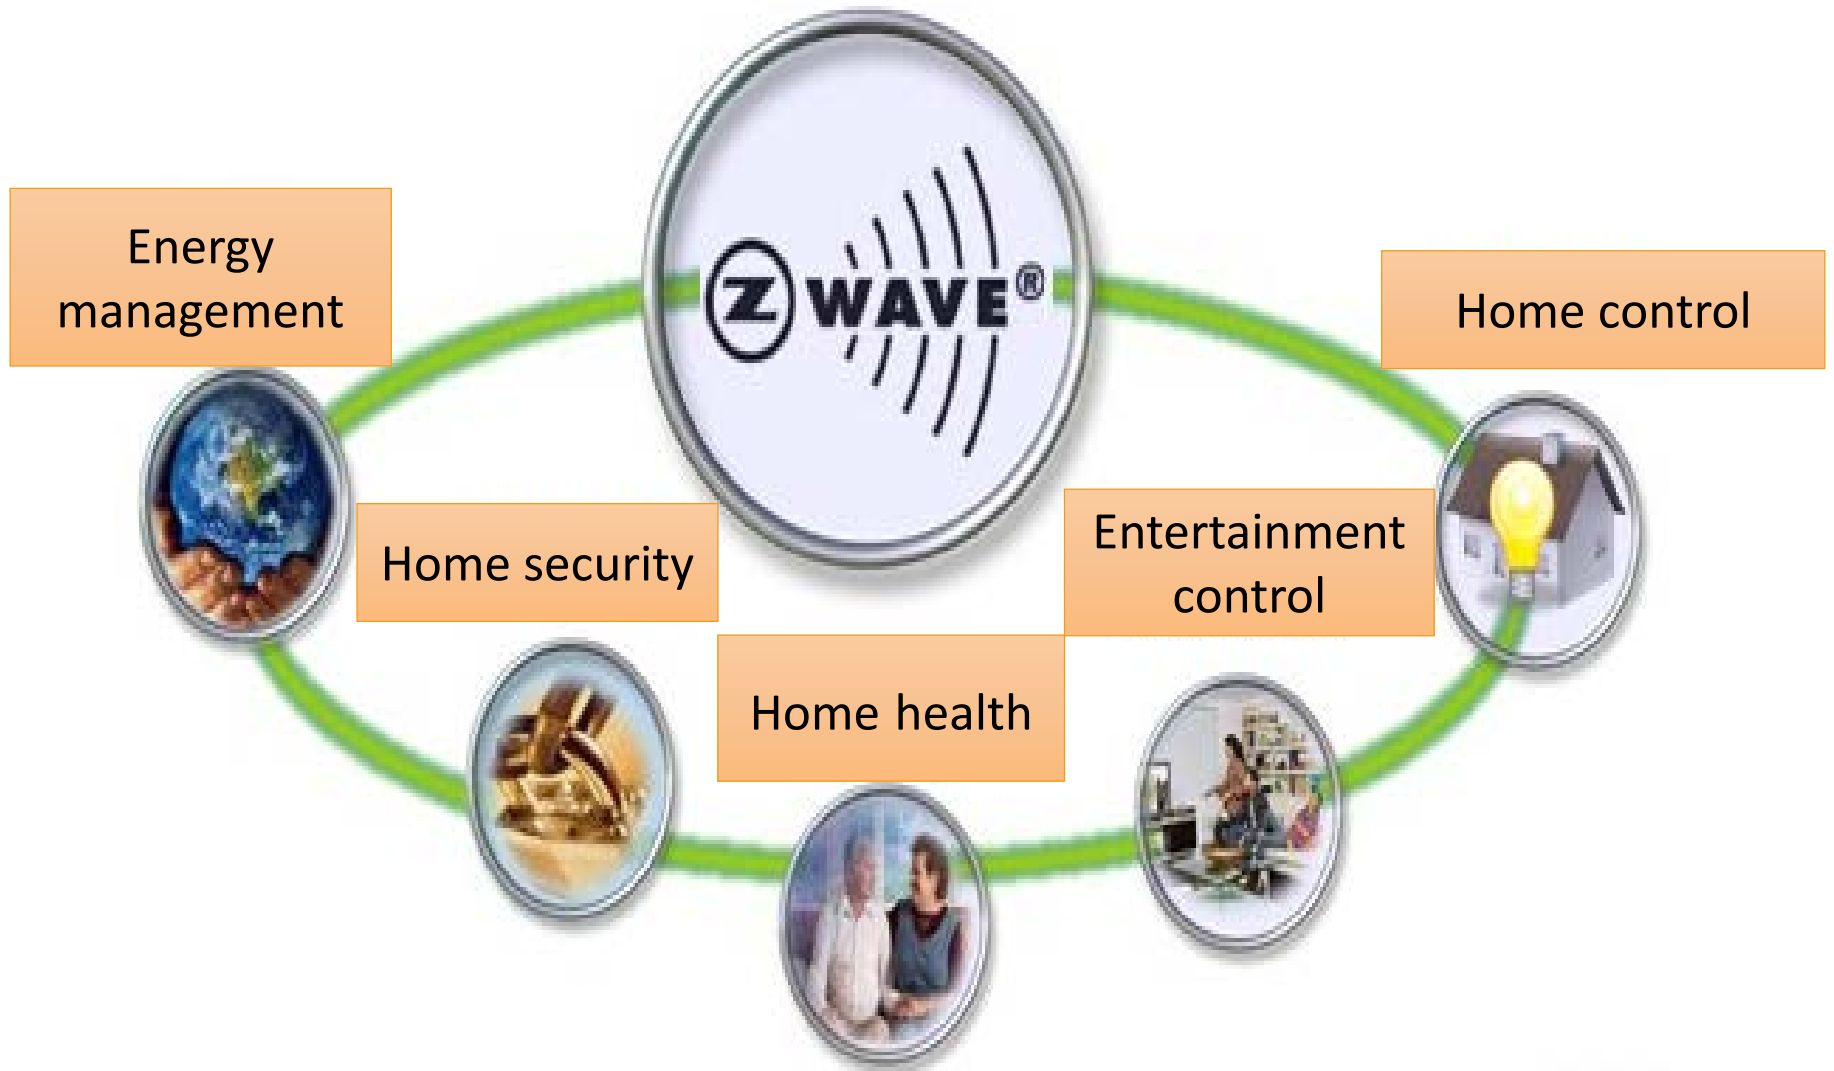

Communication protocol

Reported: 台北工程部

Date: Ari 3th 2018

Update : Nov 1th 2018

-
- Bluetooth
 - Wi-Fi
 - Zigbee
 - Z-wave
 - NB-IOT
 - SigFox
 - LoRa

Wireless communication technology type *AENEAS*

優點	缺點

優點	缺點
	<ul style="list-style-type: none"><li data-bbox="989 539 1008 568">•

優點	缺點

優點	缺點

優點	缺點

Smart meter reading

Smart street light

Intelligent Building

優點	缺點

Parking sensor

Smart agriculture

Intelligent water meter

- 傳輸模式分為3個不同的級別

優點	缺點

LoRa application

AENEAS

Logistics tracking

Smart agriculture