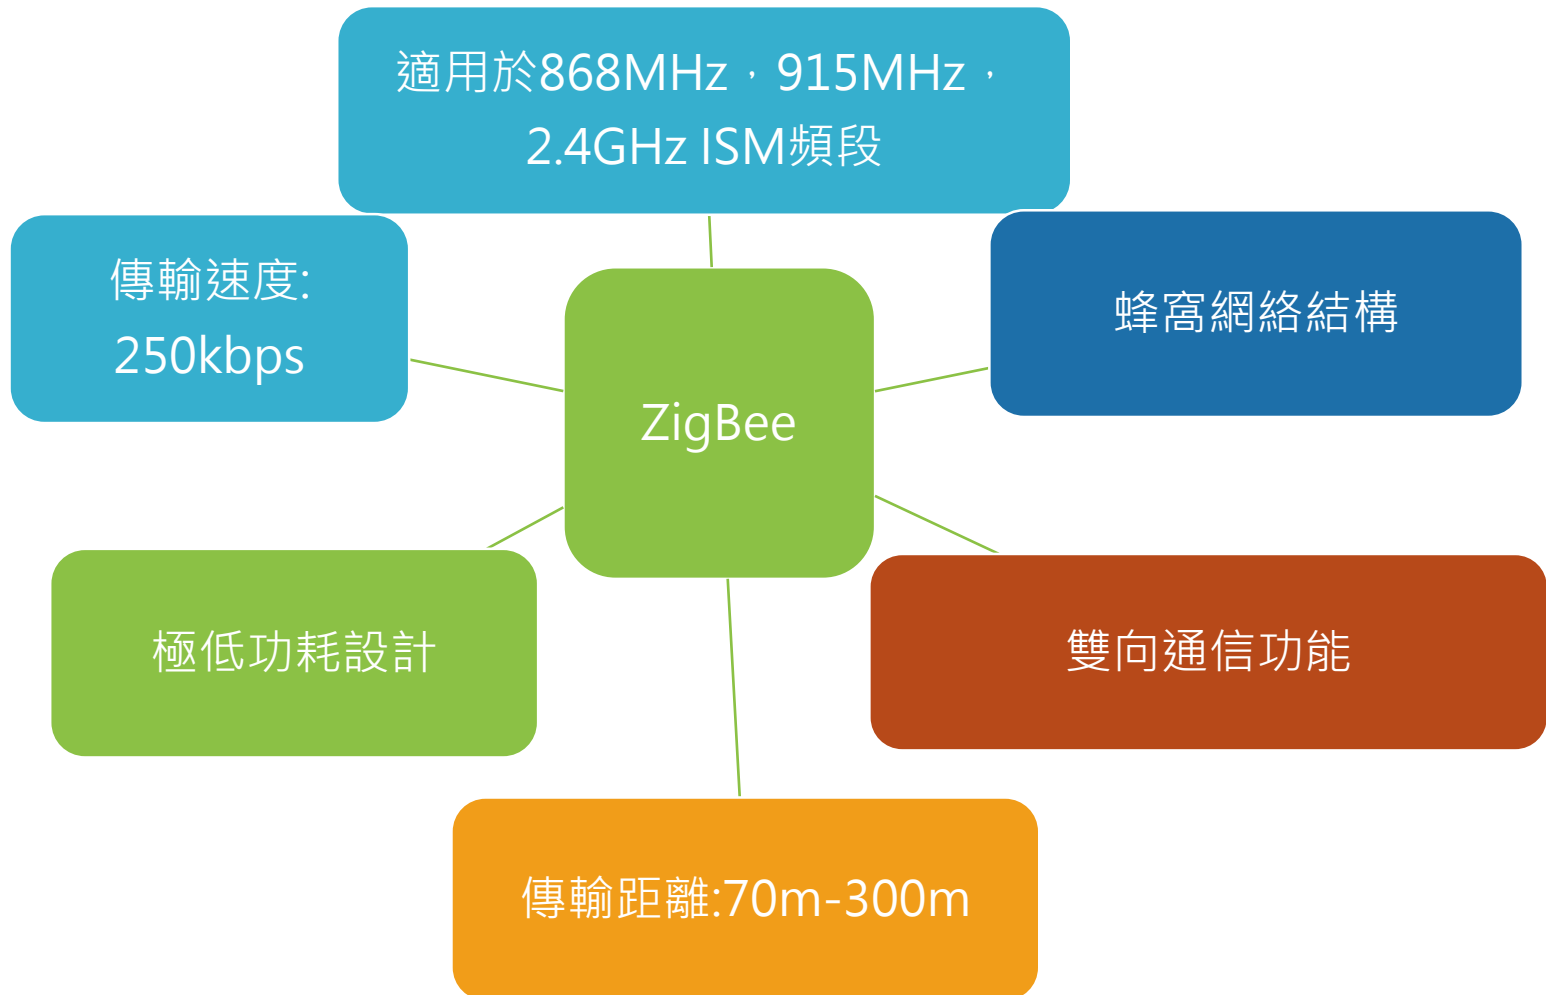

Communication protocol

Reported: 台北工程部

Date: Ari 3th 2018

Update : Nov 1th 2018

-
- Bluetooth
 - Wi-Fi
 - Zigbee
 - Z-wave
 - NB-IOT
 - SigFox
 - LoRa

Wireless communication technology type *AENEAS*

優點	缺點

優點	缺點
	<ul style="list-style-type: none"><li data-bbox="989 539 1008 568">•

Smart agriculture

Intelligent water meter

- 傳輸模式分為3個不同的級別

優點	缺點

LoRa application

AENEAS

Logistics tracking

Smart agriculture