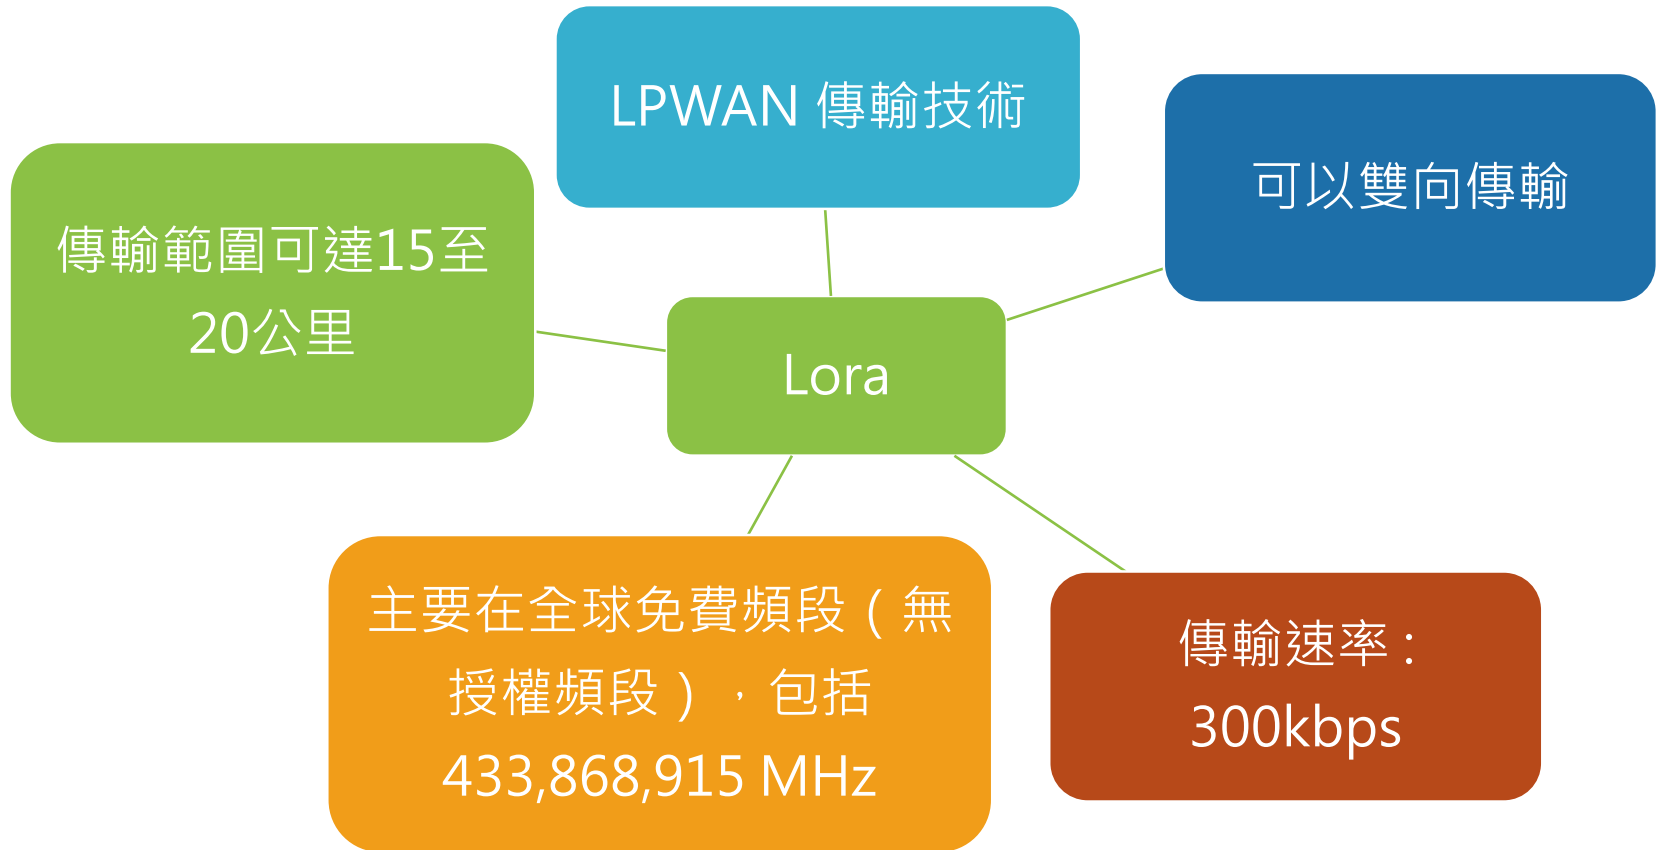

優點	缺點

優點	缺點

優點	缺點

Smart meter reading

Smart street light

Intelligent Building

優點	缺點

Parking sensor

Smart agriculture

Intelligent water meter

- 傳輸模式分為3個不同的級別

優點	缺點

LoRa application

AENEAS

Logistics tracking

Smart agriculture