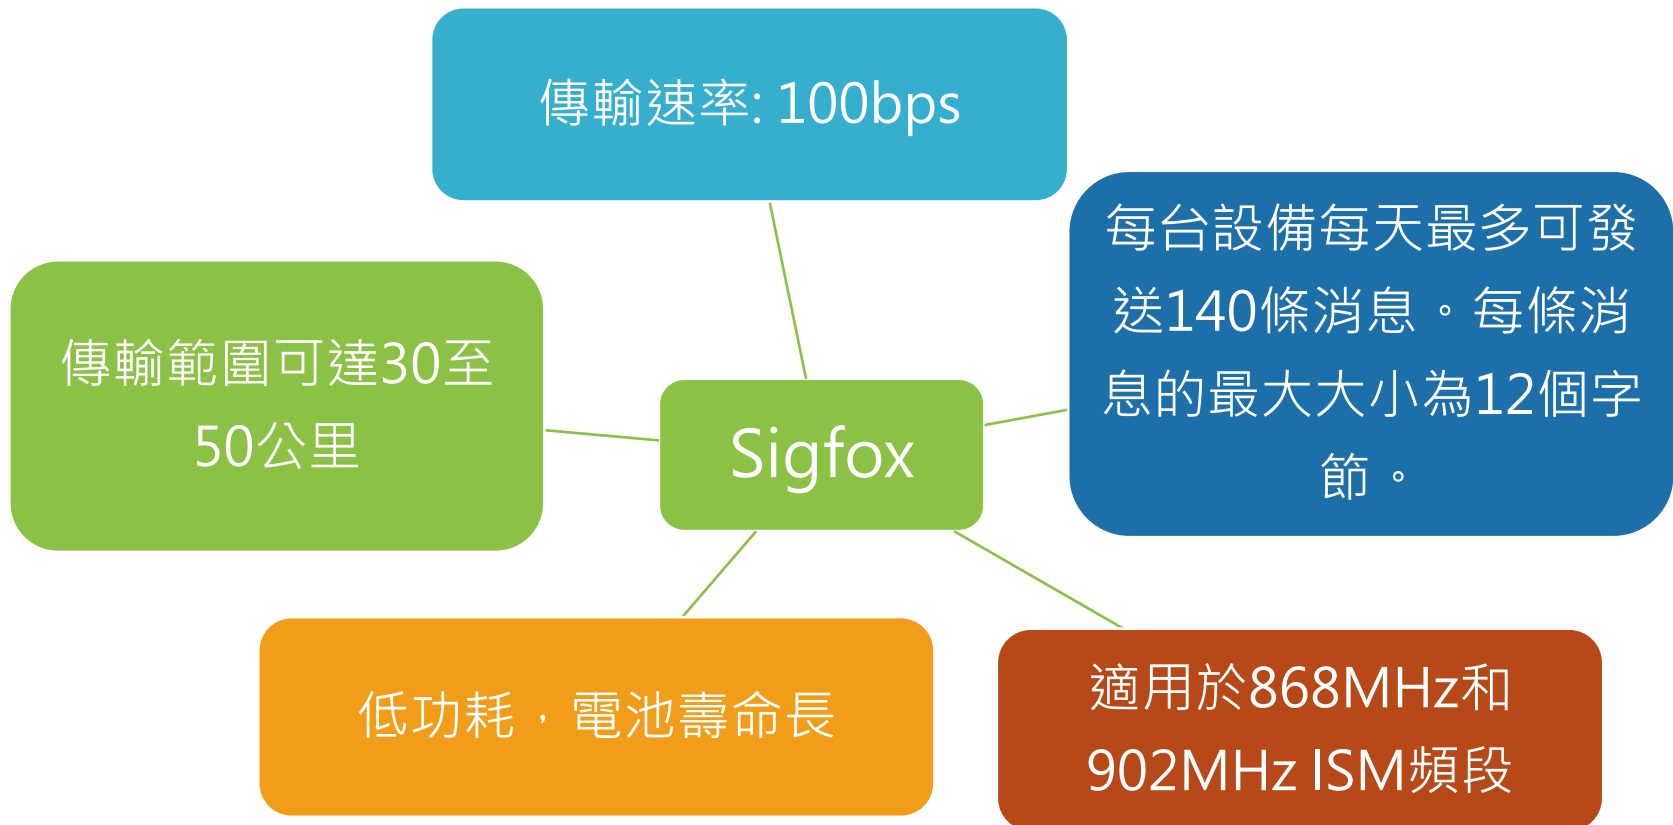

優點	缺點

優點	缺點

優點	缺點

Smart meter reading

Smart street light

Intelligent Building

優點	缺點

Parking sensor

Smart agriculture

Intelligent water meter

- 傳輸模式分為3個不同的級別

優點	缺點

LoRa application

AENEAS

Logistics tracking

Smart agriculture