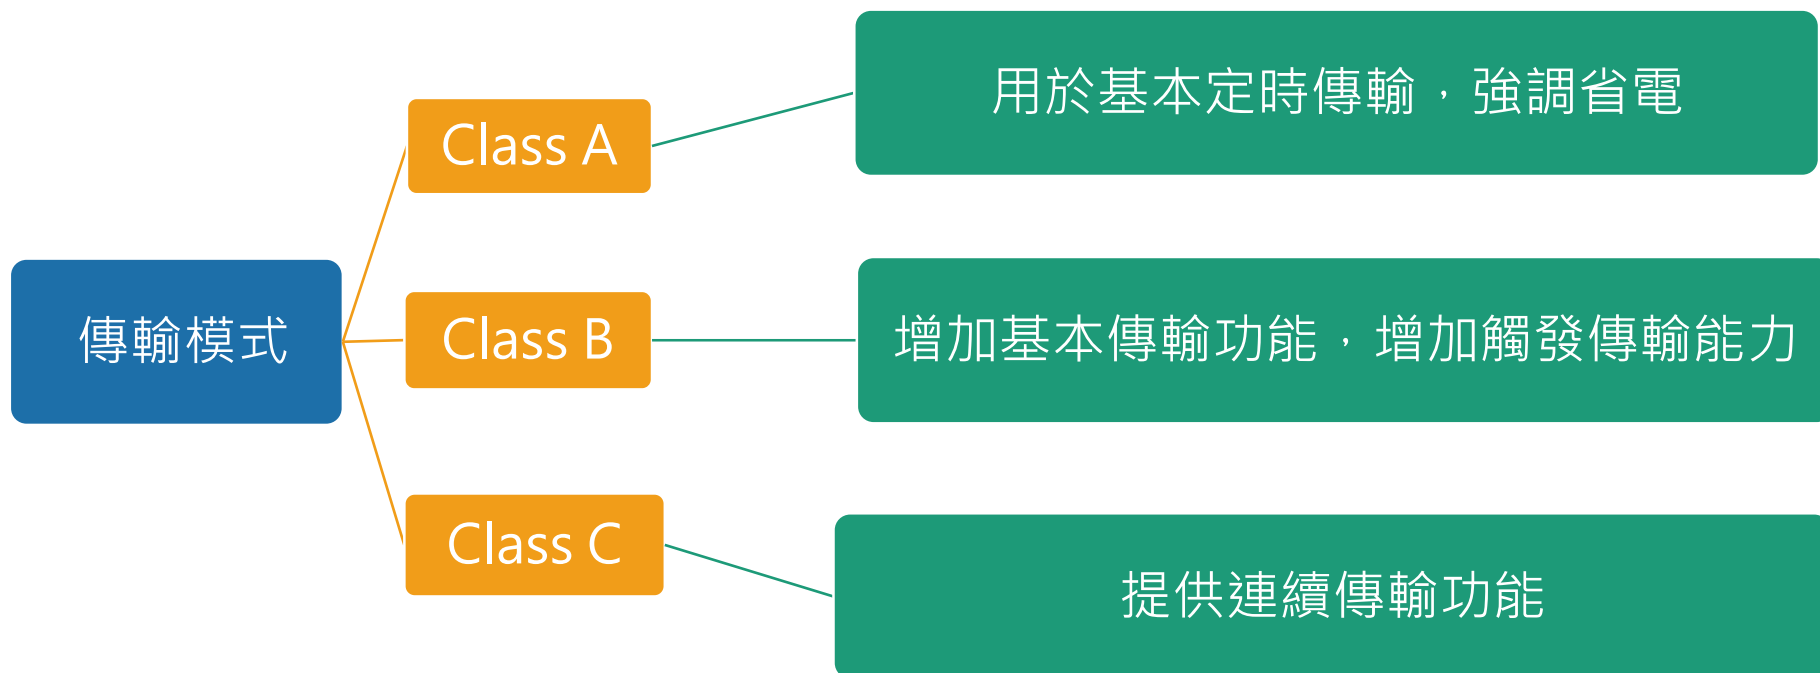

優點	缺點

優點	缺點

優點	缺點

Smart meter reading

Smart street light

Intelligent Building

優點	缺點

Parking sensor

Smart agriculture

Intelligent water meter

- 傳輸模式分為3個不同的級別

優點	缺點

LoRa application

AENEAS

Logistics tracking

Smart agriculture