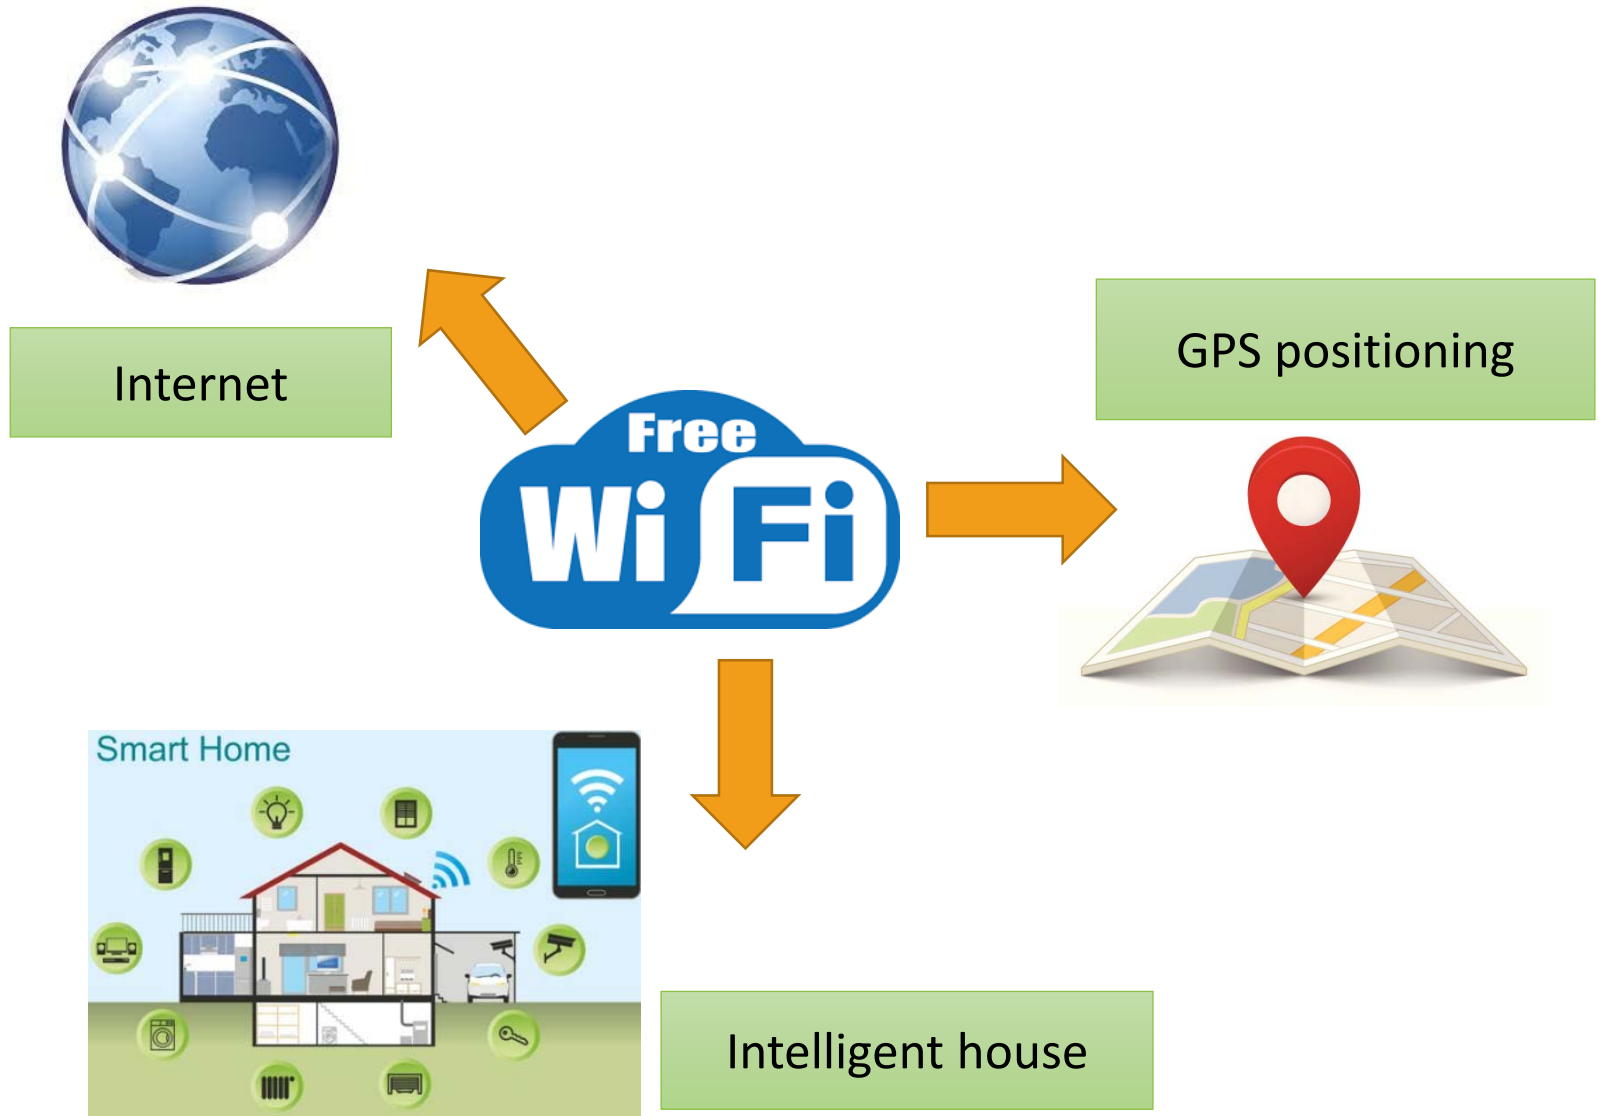

Communication protocol

Reported: 台北工程部

Date: Ari 3th 2018

Update : Nov 1th 2018

-
- Bluetooth
 - Wi-Fi
 - Zigbee
 - Z-wave
 - NB-IOT
 - SigFox
 - LoRa

Wireless communication technology type *AENEAS*

優點	缺點

優點	缺點
	<ul style="list-style-type: none"><li data-bbox="989 539 1008 568">•

優點	缺點

優點	缺點

優點	缺點

Smart meter reading

Smart street light

Intelligent Building

優點	缺點

Parking sensor

Smart agriculture

Intelligent water meter

- 傳輸模式分為3個不同的級別

優點	缺點

LoRa application

AENEAS

Logistics tracking

Smart agriculture