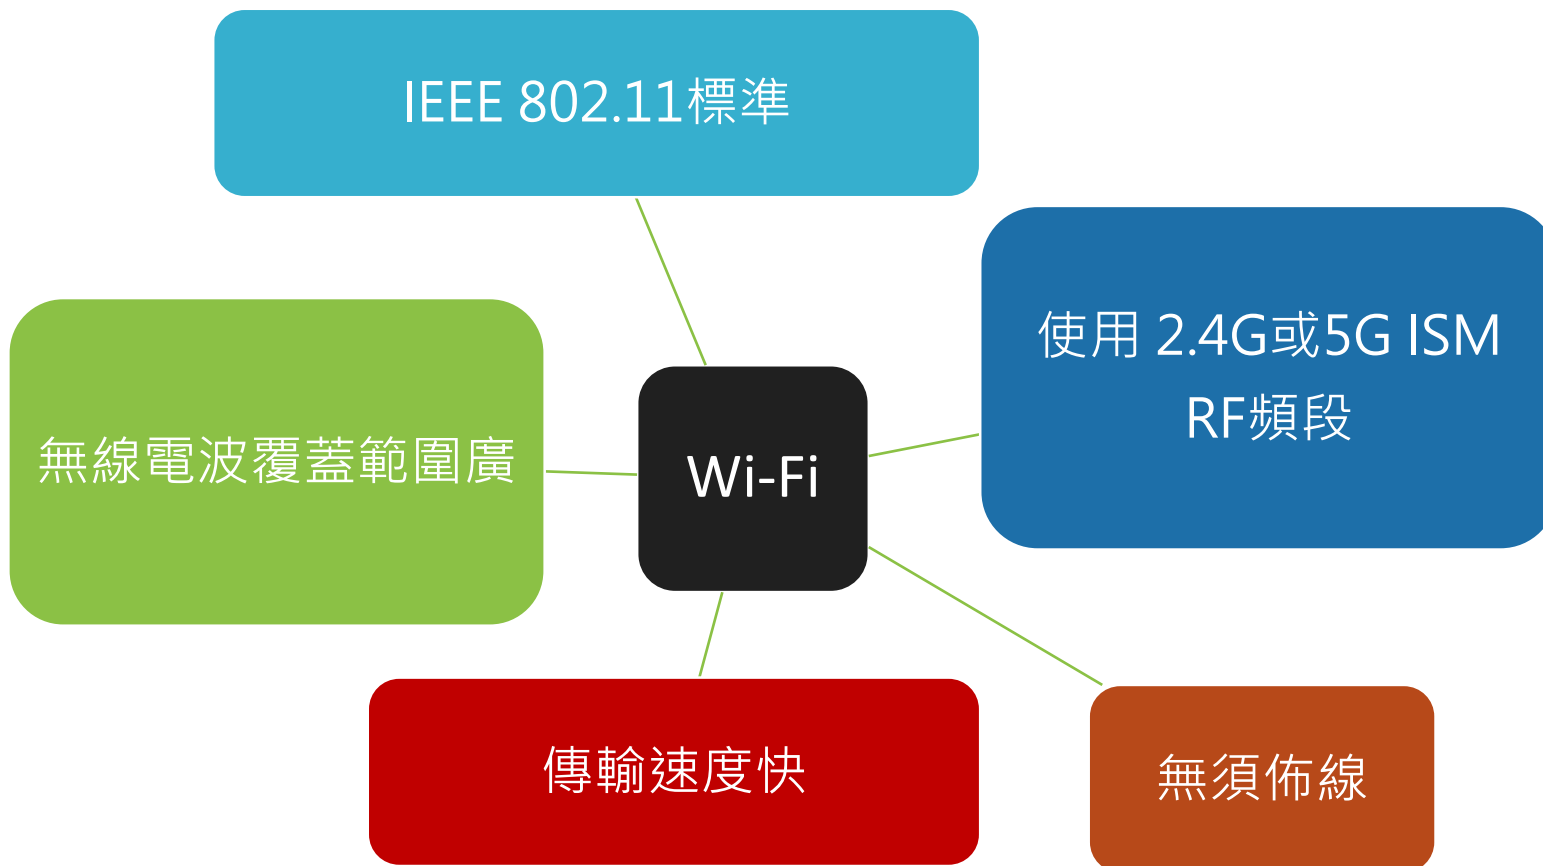

Communication protocol

Reported: 台北工程部

Date: Ari 3th 2018

Update : Nov 1th 2018

-
- Bluetooth
 - Wi-Fi
 - Zigbee
 - Z-wave
 - NB-IOT
 - SigFox
 - LoRa

Wireless communication technology type *AENEAS*

優點	缺點

優點	缺點
	<ul style="list-style-type: none"><li data-bbox="989 539 1008 568">•

Smart agriculture

Intelligent water meter

- 傳輸模式分為3個不同的級別

優點	缺點

LoRa application

AENEAS

Logistics tracking

Smart agriculture