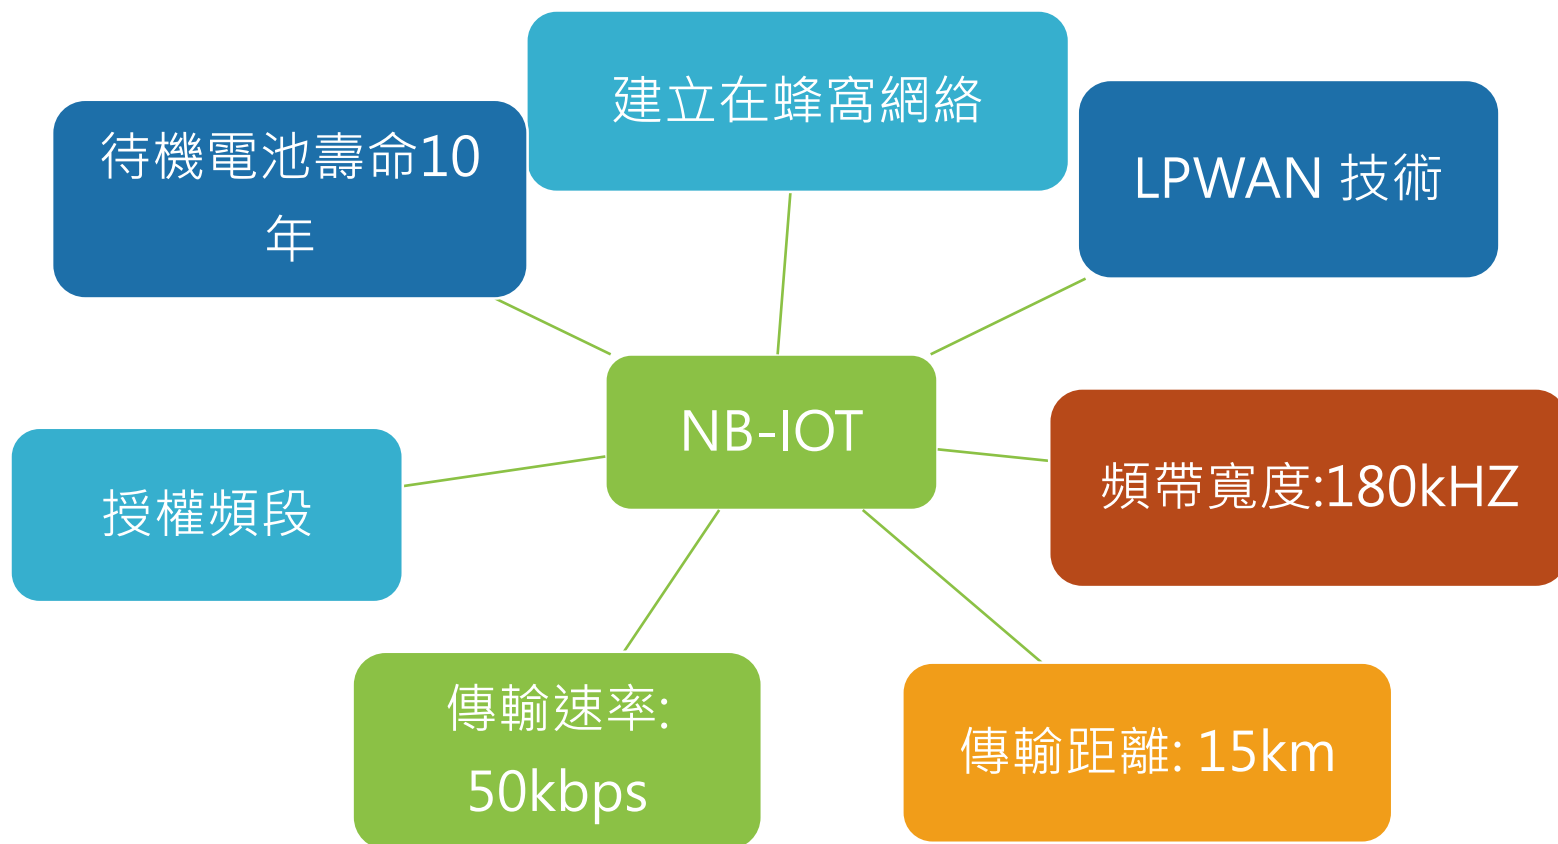

優點	缺點

優點	缺點

優點	缺點

Smart meter reading

Smart street light

Intelligent Building

優點	缺點

Parking sensor

Smart agriculture

Intelligent water meter

- 傳輸模式分為3個不同的級別

優點	缺點

LoRa application

AENEAS

Logistics tracking

Smart agriculture