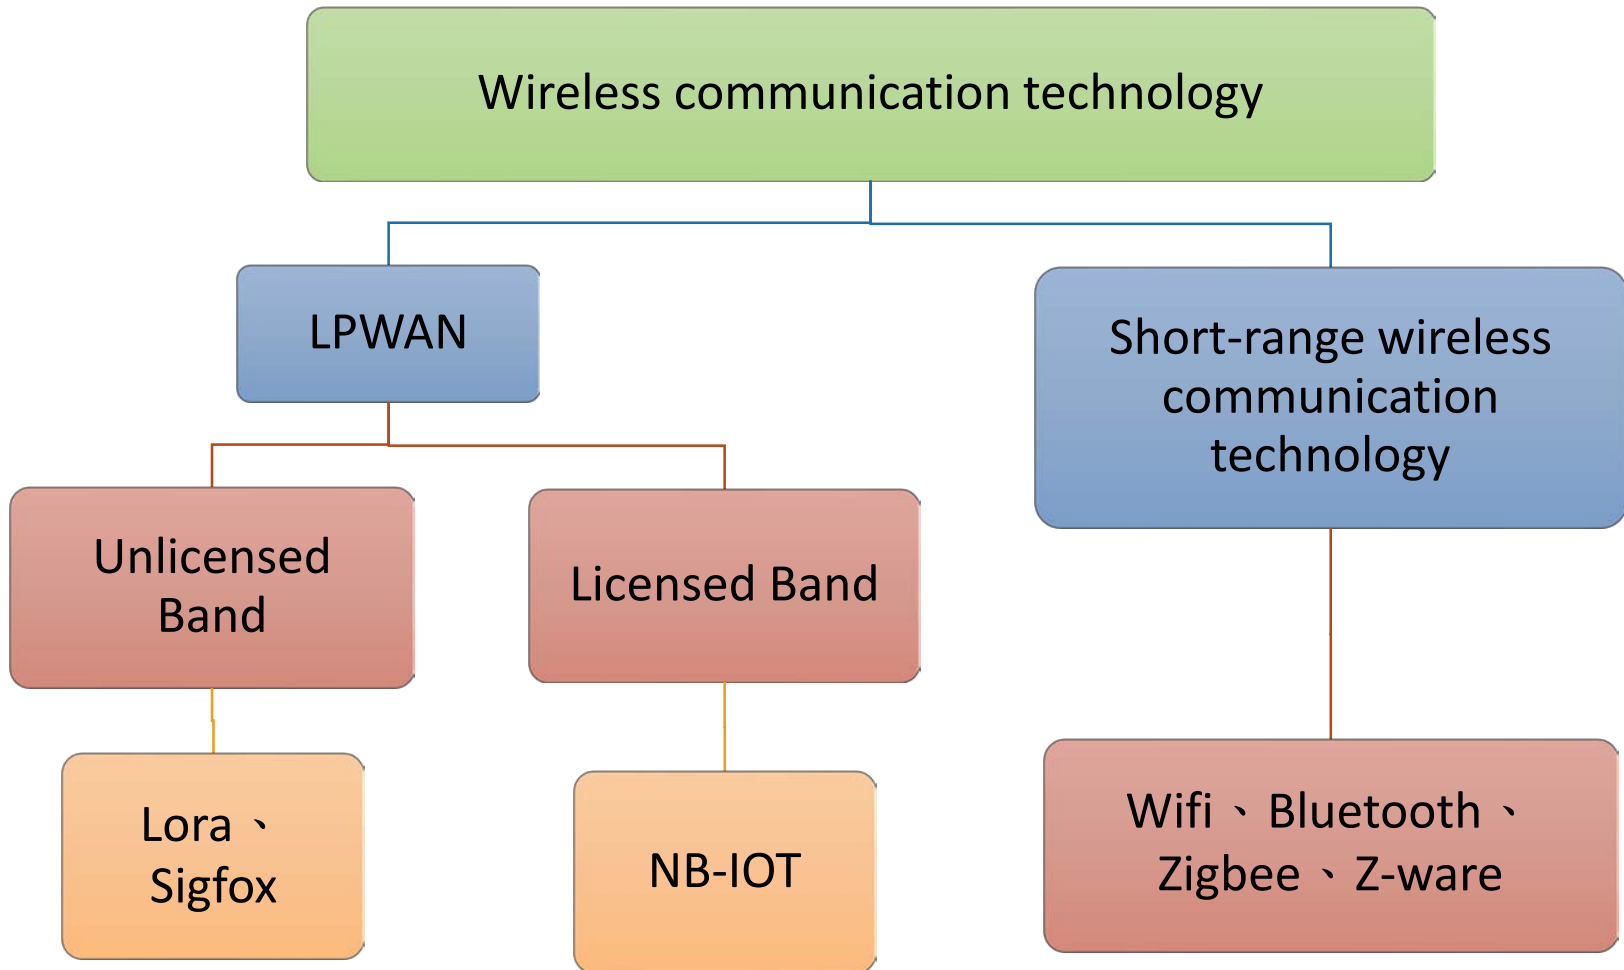

Communication protocol

Reported: 台北工程部

Date: Ari 3th 2018

Update : Nov 1th 2018

-
- Bluetooth
 - Wi-Fi
 - Zigbee
 - Z-wave
 - NB-IOT
 - SigFox
 - LoRa

Wireless communication technology type *AENEAS*

優點	缺點

優點	缺點
	<ul style="list-style-type: none"><li data-bbox="989 539 1008 568">•

優點	缺點

優點	缺點

優點	缺點

Smart meter reading

Smart street light

Intelligent Building

優點	缺點

Parking sensor

Smart agriculture

Intelligent water meter

- 傳輸模式分為3個不同的級別

優點	缺點

LoRa application

AENEAS

Logistics tracking

Smart agriculture